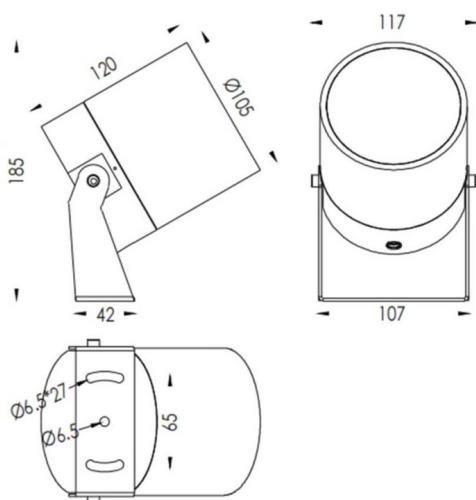

TUBEO-R

Code article	86.OS04.5351.02
Type de produit	Extérieur
Catégorie	Projecteurs
Famille	TUBEO-R
Sous-famille	TUBEO-R
Pictograms	

Dimensions

Product dimensions (mm) 105(Dia)X120(H)mm

Dessin technique

Produit	
Puissance système (W)	23
Flux lumineux utile (lm)	1749
Efficacité lumineuse (lm/W)	76
Angle de faisceau	55
Durée de vie	50000h L70B10
IP	65
Équipement	ON-OFF
Durée de vie utile (h)	50000h L70B10
Température de couleur (K)	3000
Uniformité chromatique (SDCM)	SDCM3
CRI	80
IK	IK10